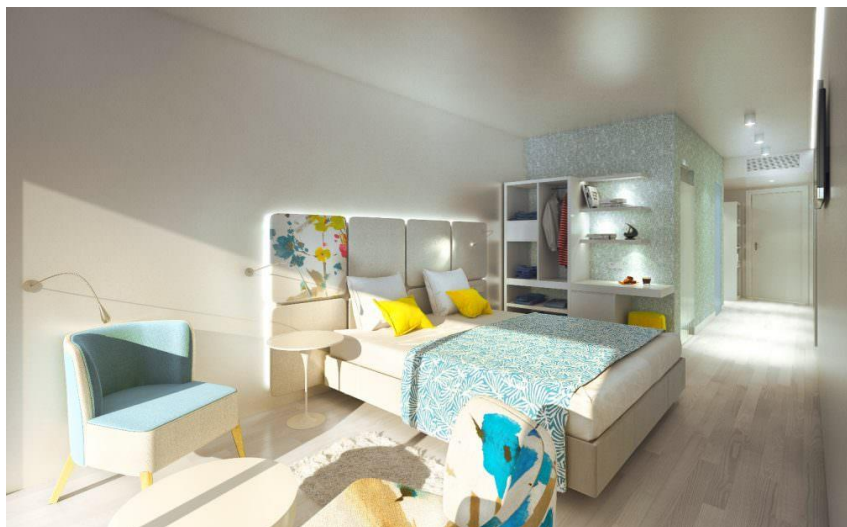

POPUSTI:	DOPLATA na dan
* djeca do 3 godine gratis smještaj i obrok	* boravišna taksa u iznosu od 3,00 KM odrasli, 1,50 KM djeca od 12 do 18 god
* dijete od 3 do 14 god.sa dvoje odraslih u sobi 1/2+ 2 - GRATIS	* doplata za HB za odrasle prve tri sezone 22 KM, sezona IV i V + 40 KM
* u sobama 2/2+2 sa dvije odrasle osobe smještaj za ostale osobe od tri godine do 99 godina - GRATIS	* doplata za HB za djecu do 12 godina prve tri sezone 12 KM, sezona IV i V + 22 KM
	* doplata za parking 10 KM na dan u prve tri sezone, sezona IV i V + 16 KM na recepciji hotela
	CHECK IN: 15h CHECK OUT 11 h

KOMPAS SARAJEVO D.O.O.

Maršala Tita 8, 71 000 Sarajevo, BIH; Tel: + 387 33 56 56 00, 56 56 09 , Fax. + 387 33 20 80 15
ZAVNOBIH 13, 75 000 Tuzla, BIH; Tel + 387 35 25 21 44, Fax. + 387 35 26 51 60
BESPLATNA INFO LINIJA 080 02 06 02
info@kompas.ba www.kompas.ba
ID 4200614300004, PDV 200614300004