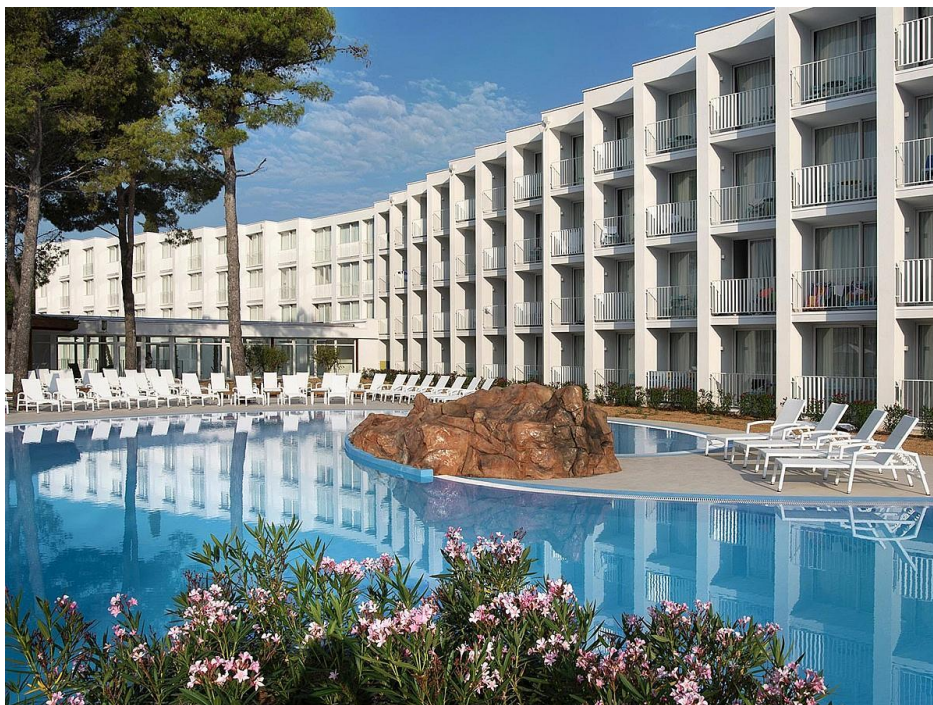

## AMADRIA PARK Hotel JAKOV 4\* Šibenik

Ako tražite odredište koje je savršeno prilagođeno obiteljskim potrebama, naš hotel Jakov stvoren je za vas. Nudi odmor i rekreaciju te ispunjava potrebe gostiju svih dobnih skupina. Hotel Jakov raspolaže obiteljskim sobama s krevetima na kat uz zasebne spavaće sobe za roditelje, čime se osiguravaju privatnost i prostranost. Maleni će gosti pronaći i mnoštvo aktivnosti u kojima mogu uživati zahvaljujući dječjim programima Mini Club i Summer Club. Oblježni Aquapark Dalmacija i obiteljska plaža nude vam još više zabave.