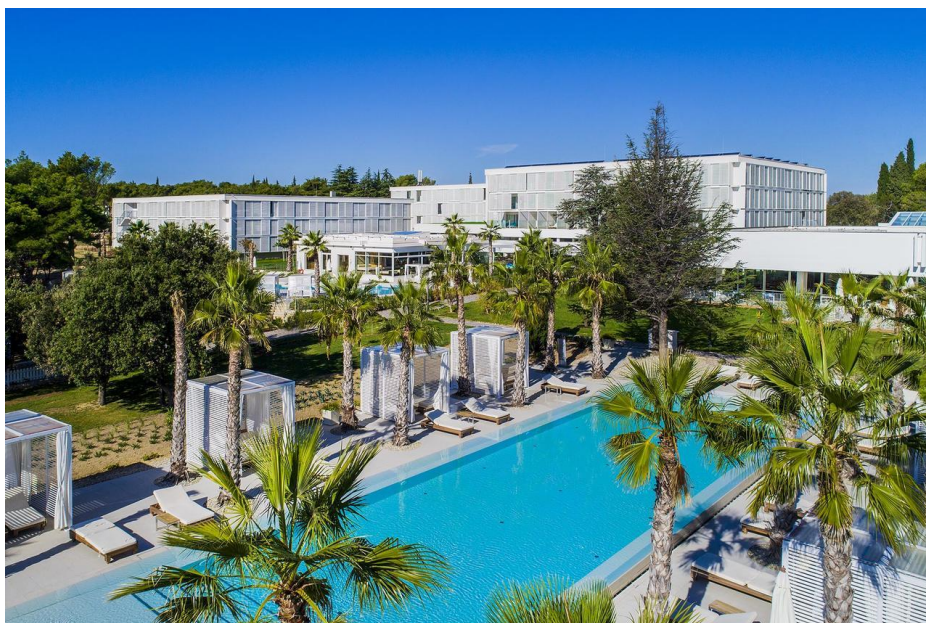

AMADRIA PARK Hotel JURE 4* Šibenik

Tražite dinamično i otmjeno mjesto za boravak? Pronaći ćete ga u hotelu Jure. Hotel Jure suvremen je i elegantan te oplemenjen istaknutim dizajnerskim detaljima, a nudi vam zabavno, ali i opuštajuće ozračje uz dojmljiv niz aktivnosti za razonodu.

Opustite se u našem unutarnjem i vanjskom *loungeu* i na terasi. Uživajte u regionalnim osvježavajućim pićima i jelima u našem restoranu i baru. Upijajte zrake sunca na ležaljci uz bazen okružen palmama dok uživate u pogledu na Jadransko more. Ili uđite u zonu Jure Spa za puni paket luksuznih tretmana i usluga koji su posebno osmišljeni za punjenje baterija.

Možete se opustiti i u našem obližnjem En Vogue Beach Clubu, luksuznoj oazi s vlastitom privatnom plažom, „infinity” bazenom i pogledom koji oduzima dah.

**10 % za rezervacije do
29.02.2020.**