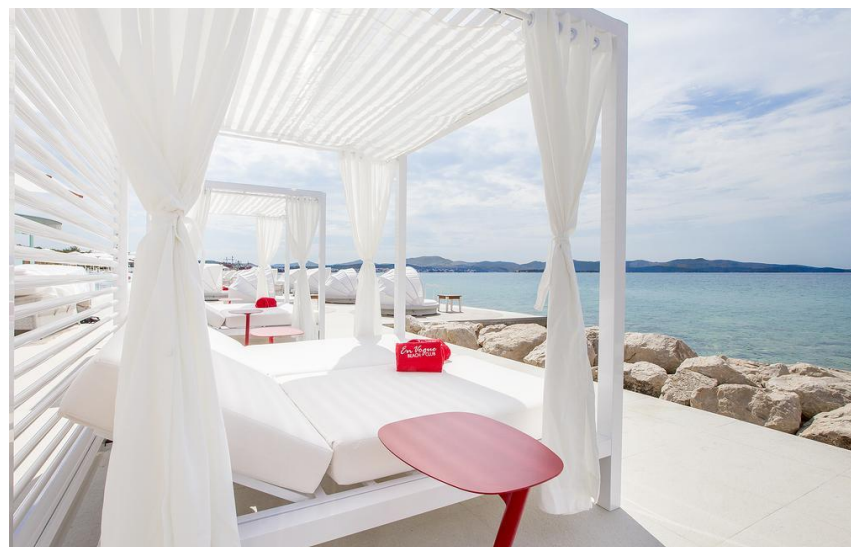

POPUSTI:	DOPLATA na dan
* djeca do 3 godine gratis smještaj i obrok	* boravišna taksa u iznosu od 3,00 KM odrasli, 1,50 KM djeca od 12 do 18 god
* jedno dijete od 3 do 12 god.sa dvoje odraslih u sobi 1/2+ 1 produkt 63578 - GRATIS	* doplata za HB za odrasle prve tri sezone 22 KM, sezona IV i V + 30 KM
* u sobama 2/2+2 produkt 81931 sa dvije odrasle osobe smještaj za dvoje djece od 3 do 18 godina - GRATIS	* doplata za HB za djecu do 12 godina prve tri sezone 12 KM, sezona IV i V + 16 KM
* u sobama 2/2+2 produkt 63579 sa dvije odrasle osobe smještaj za dvoje djece od 3 do 12 godina - GRATIS	* doplata za parking 10 KM na dan u prve tri sezone, sezona IV i V + 16 KM na recepciji hotela
* dijete od 3 do 12 god.sa jednim odraslim u sobi 1/2 (produkt 63578 i 63421) - 40%	* doplata za baby krevetić na recepciji hotela 8 KM/dan
Napomena zatvoreno u periodu 13 - 15.05.2020.	CHECK IN: 15h CHECK OUT 11 h

KOMPAS SARAJEVO D.O.O.

Maršala Tita 8, 71 000 Sarajevo, BIH, Tel: + 387 33 56 56 00, 56 56 09 , Fax. + 387 33 20 80 15
ZAVNOBIH 13, 75 000 Tuzla, BIH; Tel + 387 35 25 21 44, Fax. + 387 35 26 51 60
BESPLATNA INFO LINIJA 080 02 06 02
info@kompas.ba www.kompas.ba
ID 4200614300004, PDV 200614300004