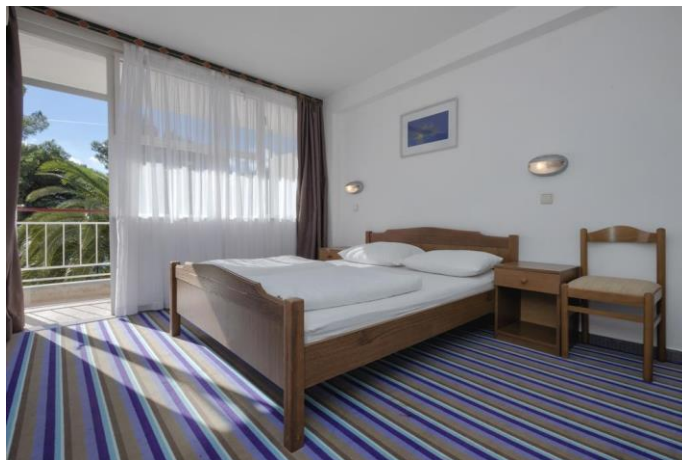

Hotel Lavanda 3* Hvar

Hotel Lavanda se nalazi 800 metara od centra staroga Grada, i u neposrednoj blizini mora i borove šume, pruža savršenu atmosferu za idealan odmor. Hotel Lavanda sadrži jednu centralnu zgradu i 2 depadanse. Blizina mora i plaže omogućava uživanje u ljetnim radostima sunca i mora, te blizina sportskih terena pruža svim aktivnim sportašima priliku za vježbu i igru.