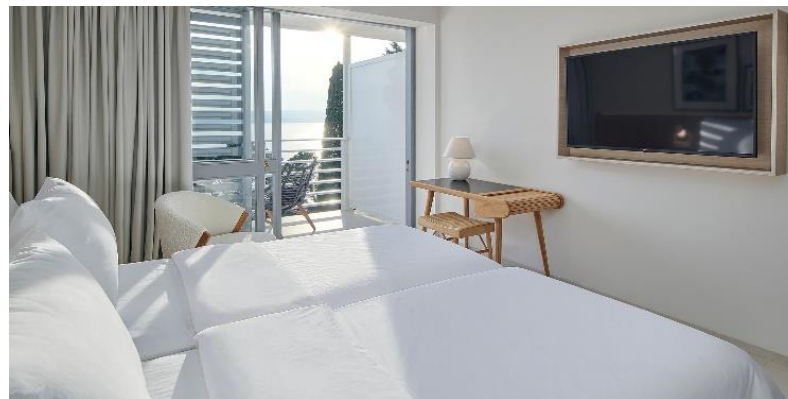

## Bluesun hotel MAESTRAL 3\* Brela

- NEW - renovirane sobe otvaranje 28.5.2022.

Skriven među borovima guste stoljetne šume, neposredno uz prekrasnu šljunčanu plažu Brela od koje ga dijeli samo romantično i lijepo uređena obalna šetnica, smjestio se Bluesun hotel Maestral. Ovaj intimni hotel odiše duhom minulih vremena i čuva tradiciju prvih hotela u ovom dijelu Dalmacije. Pogled na kristalno čisto more i blizina borove šumske vegetacije pruža mirisnu svježinu koja se osjeća na svakom koraku.